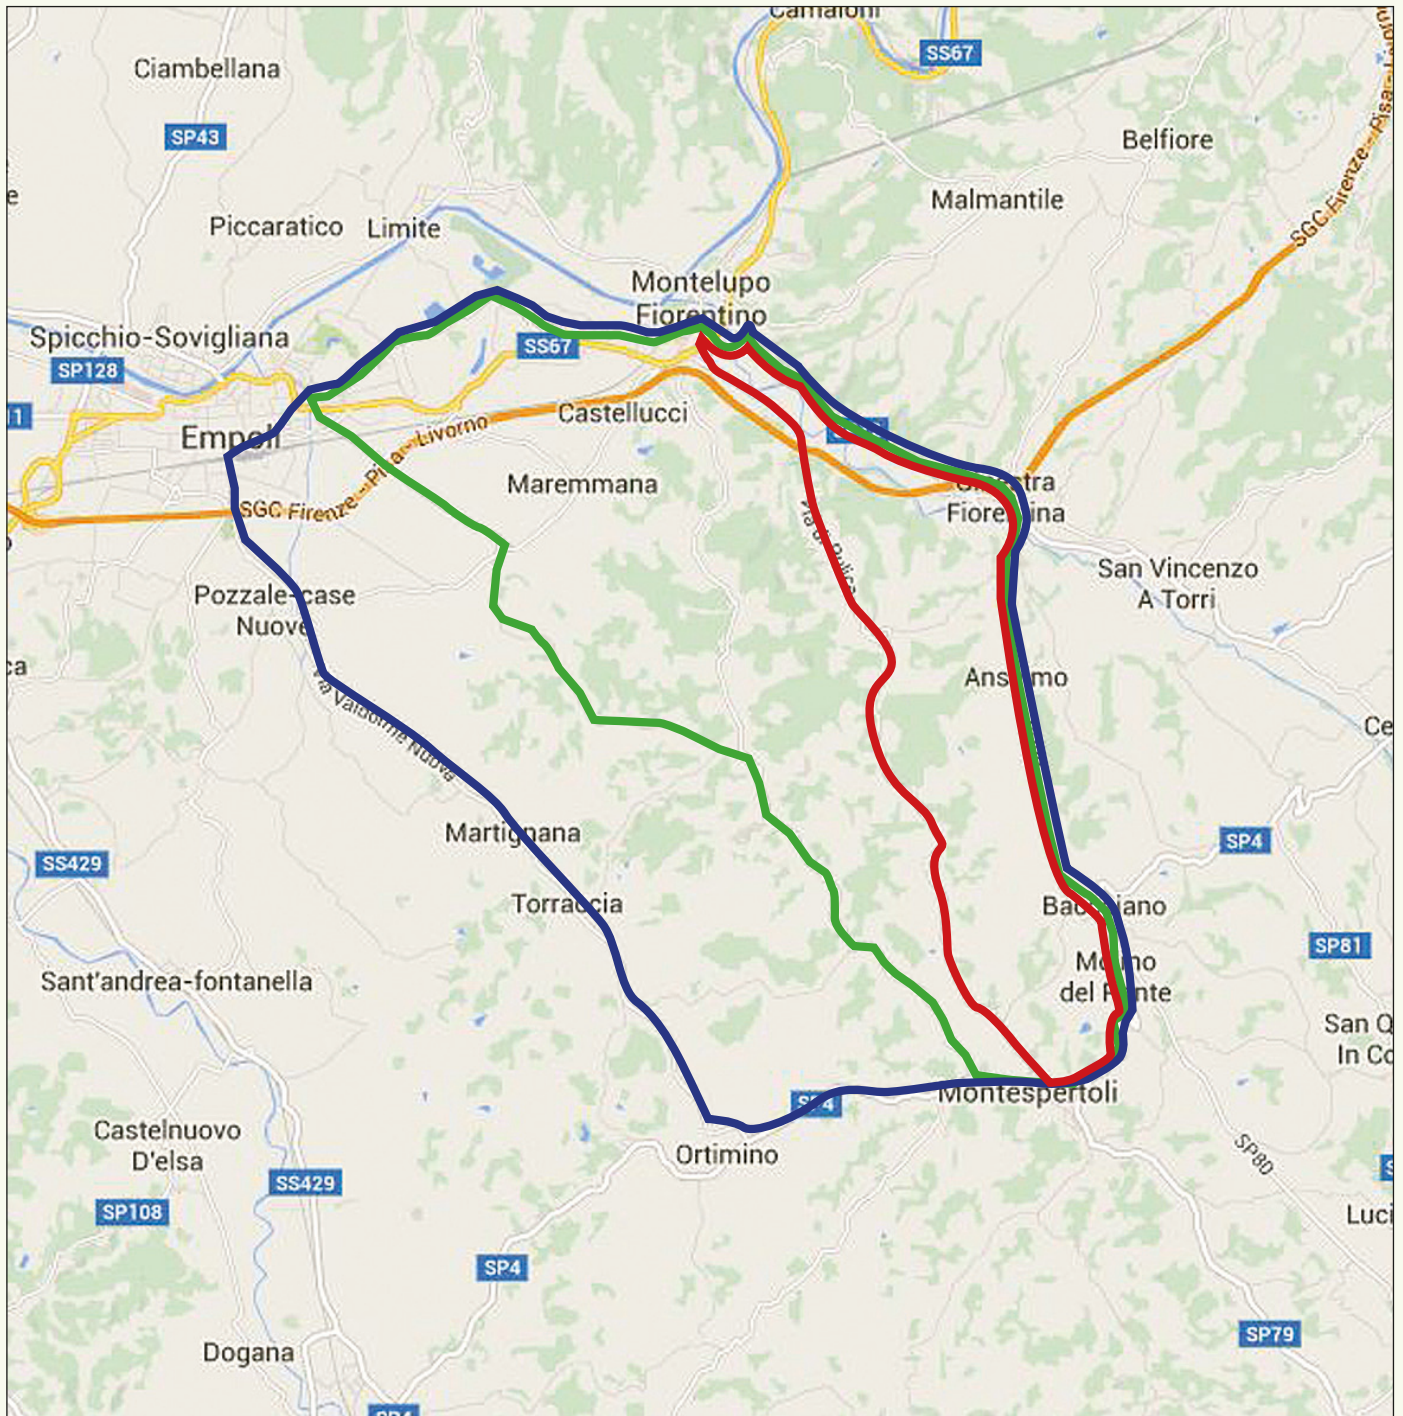

**PARTENZA ORE 14:00**

**ARRIVO ORE 17:30 circa V. Europa Montelupo F.no**

**SOC. ORGANIZZATRICE:**

**ASD MALMANTILE CYCLING TEAM e POLISPORTIVA FIBBIANA**

# IL PERCORSO