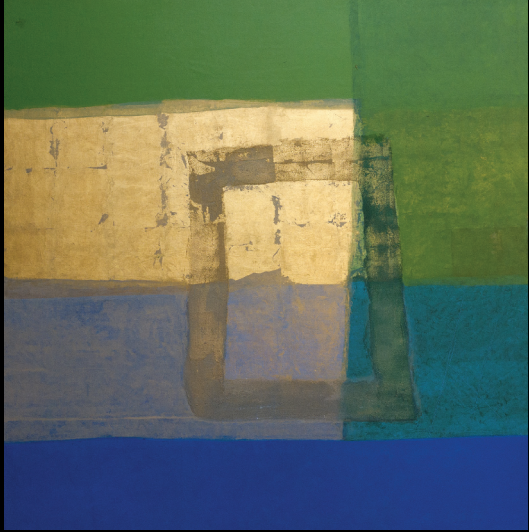

ELIANA SEVILLANO

PAOLO CAPONI

La Città Metropolitana di Firenze e Immaginaria Arti Visive Gallery sono liete di invitarLa alla mostra degli artisti

# ELIANA SEVILLANO - PAOLO CAPONI

Venerdì 4 Settembre 2015

ore 16

Palazzo Medici Riccardi via Cavour n.1 Firenze

ore 18

la mostra prosegue

Galleria Immaginaria via Guelfa n.22/ar Firenze

*intervento di Sonia Zampini*