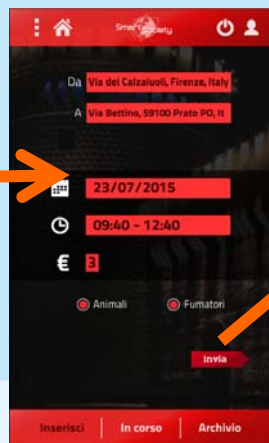

Animali Fumatori

invia

Inserisci | In corso | Archivio

NUOVA
OFFERTA
INSERITA!

Richieste di viaggio

nuova richiesta

nuova richiesta

**NUOVO PIANO
DI VIAGGIO!**

Piani di viaggio e matching utenti!

The image displays three sequential screenshots of the Smart Society mobile application interface, illustrating the travel planning and user matching process.

Left Screenshot: Shows a list of travel plans. The first plan is highlighted with a red border and an orange arrow pointing to the middle screenshot. The details for this plan are: Date: 23/07/2015; Origin: Piazza della Signoria, Piazza della; Destination: Via Pomeria, 4, 59100 Prato PO, Italy. A status bar at the bottom indicates "3 proposte 0/2 prenotate". The bottom navigation bar contains the options "Inserisci", "In corso", and "Archivio".