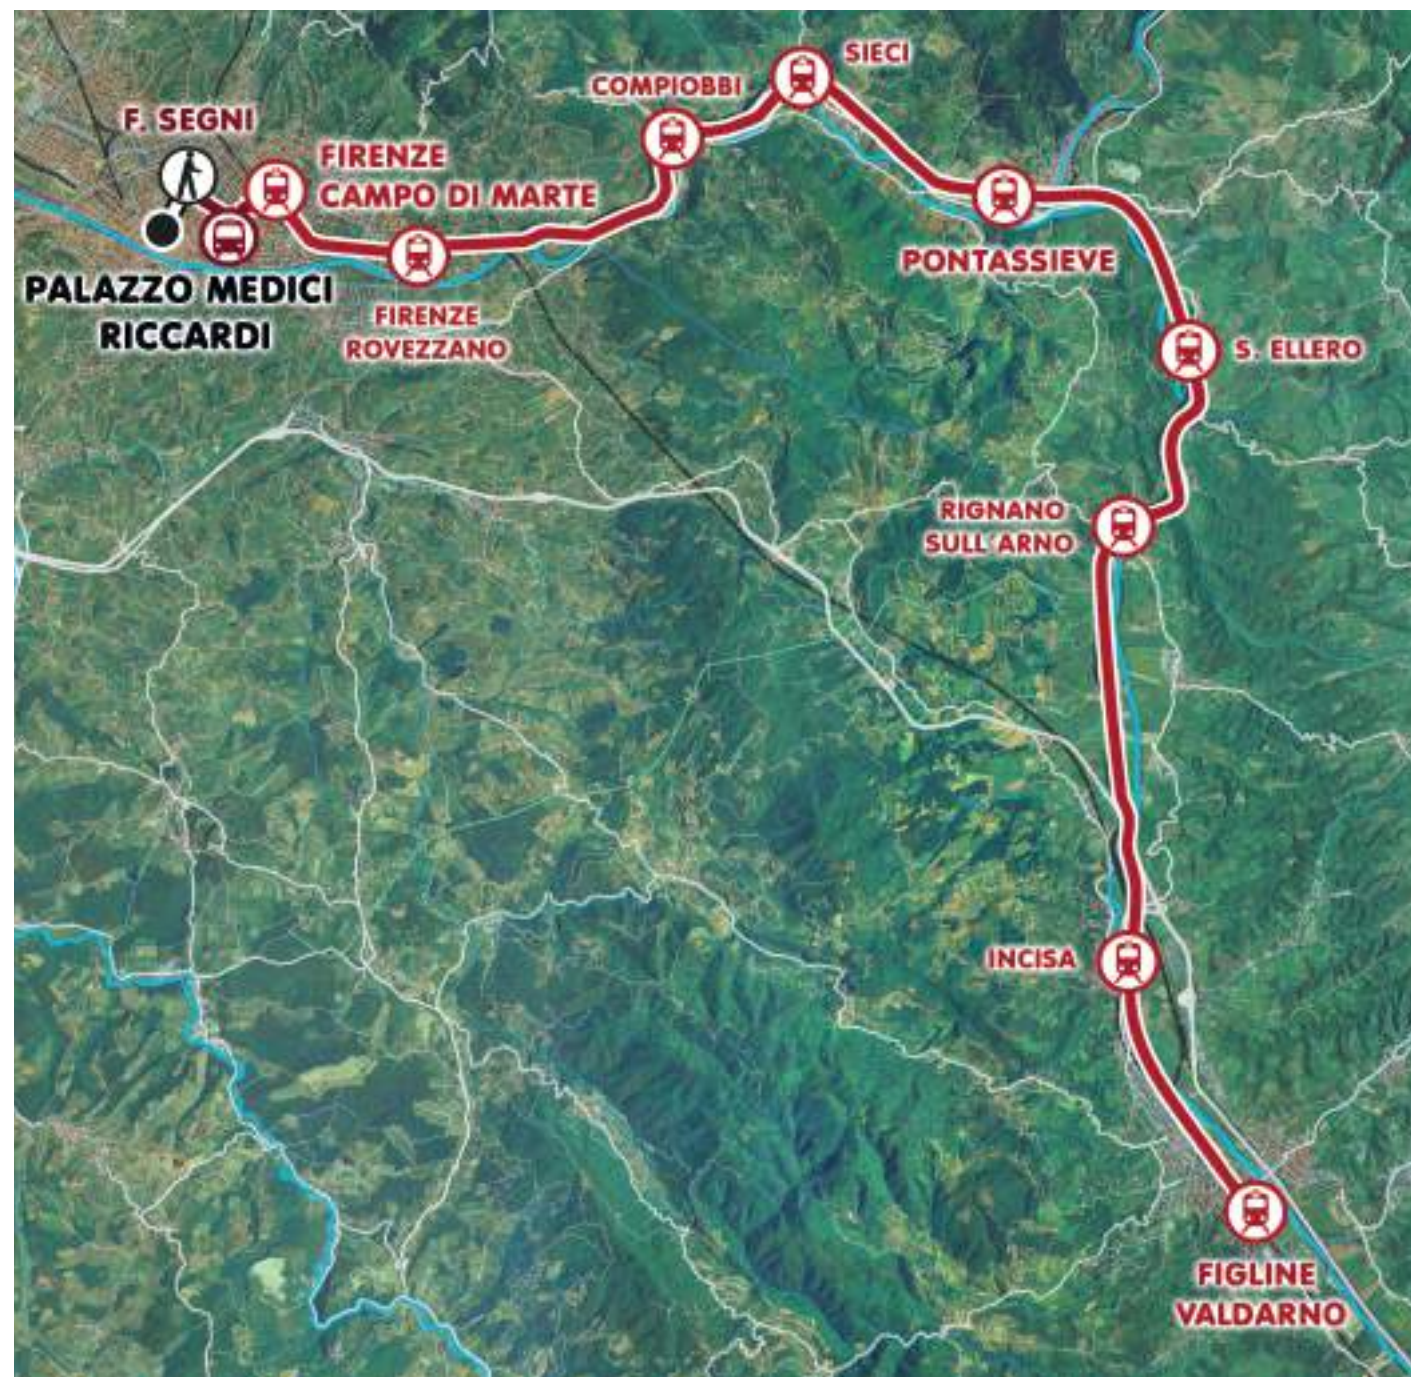

PUMS città metropolitana
firenze

VERSO IL PUMS

Passeggiate Metropolitane

sabato 23 marzo 2019

dalle ore 9.00 alle ore 13.00

Valdarno Superiore e Val di Sieve

Dal territorio metropolitano
a Palazzo Medici Riccardi

In cosa consiste l'evento?

Cinque itinerari da percorrere con diverse modalità di trasporto (sedia a rotelle, piedi, bici, mezzi pubblici, etc.) e con punti di partenza dislocati in diverse aree del territorio metropolitano: Mugello e Piana Fiorentina, Chianti, Valdarno Superiore e Val di Sieve, Area Fiorentina.

Pronti, partenza...VIA!

Obiettivo

L'obiettivo di questo itinerario è quello di raccogliere, attraverso il vostro punto di vista, osservazioni legate al sistema della mobilità e in particolare all'utilizzo di più mezzi di trasporto per spostarvi nel territorio metropolitano dalla zona del Valdarno Superiore e della Val di Sieve verso la città di Firenze. Vi invitiamo ad utilizzare il diario di viaggio che avete a disposizione per annotare le vostre impressioni durante le tappe previste nel percorso. Per qualunque cosa potete fare affidamento sul facilitatore che vi accompagnerà per tutto il viaggio.

Valdarno Superiore e Val di Sieve

Dal territorio metropolitano a Palazzo Medici Riccardi

Figline

Ritrovo ore 8.30 Ingresso Stazione FS
Partenza ore 8.49 con il treno 6716

Pontassieve

Partenza ore 9.11 con il treno 6716
ritrovo con gruppo di Figline nella prima
carrozza di testa