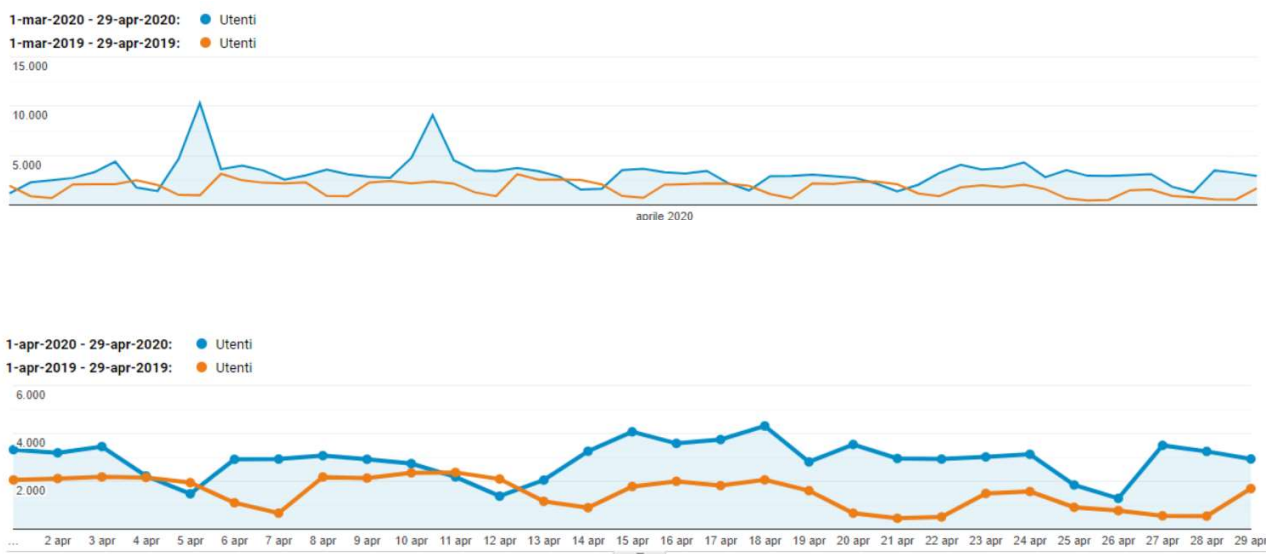

Met Notizie Marzo Aprile2020 / Marzo Aprile 2019

Notizie relative a “Covid-19”

Totale notizie

Marzo	906
Aprile	804

per Ente

Ente	Marzo 2020	Aprile 2020	Totale
Acque Spa	2	2	4
Acque Toscane S.p.A. (Fiesole)	1		1
Agenzia Dogane Monopoli	2	9	11
Alia Spa - Servizi Ambientali	4		4
Anac - Autorità Nazionale Anticorruzione	1	1	2
ANBI-Consorti di Bonifica della Toscana	2	1	3
Anci	1	1	2
Anci Toscana	4	5	9
Arcidiocesi di Firenze		1	1
Asl Toscana Centro	49	49	98
Asl Toscana Centro - Empoli	5	7	12
Asl Toscana Centro - Firenze	7	12	19
Asl Toscana Centro - Pistoia	6	16	22
Asl Toscana Centro - Prato	9	12	21
Ataf	1		1
Autostrade per l'Italia		1	1
Azienda Ospedaliero Universitaria di Careggi	4	1	5
Camera di Commercio di Firenze	3	1	4