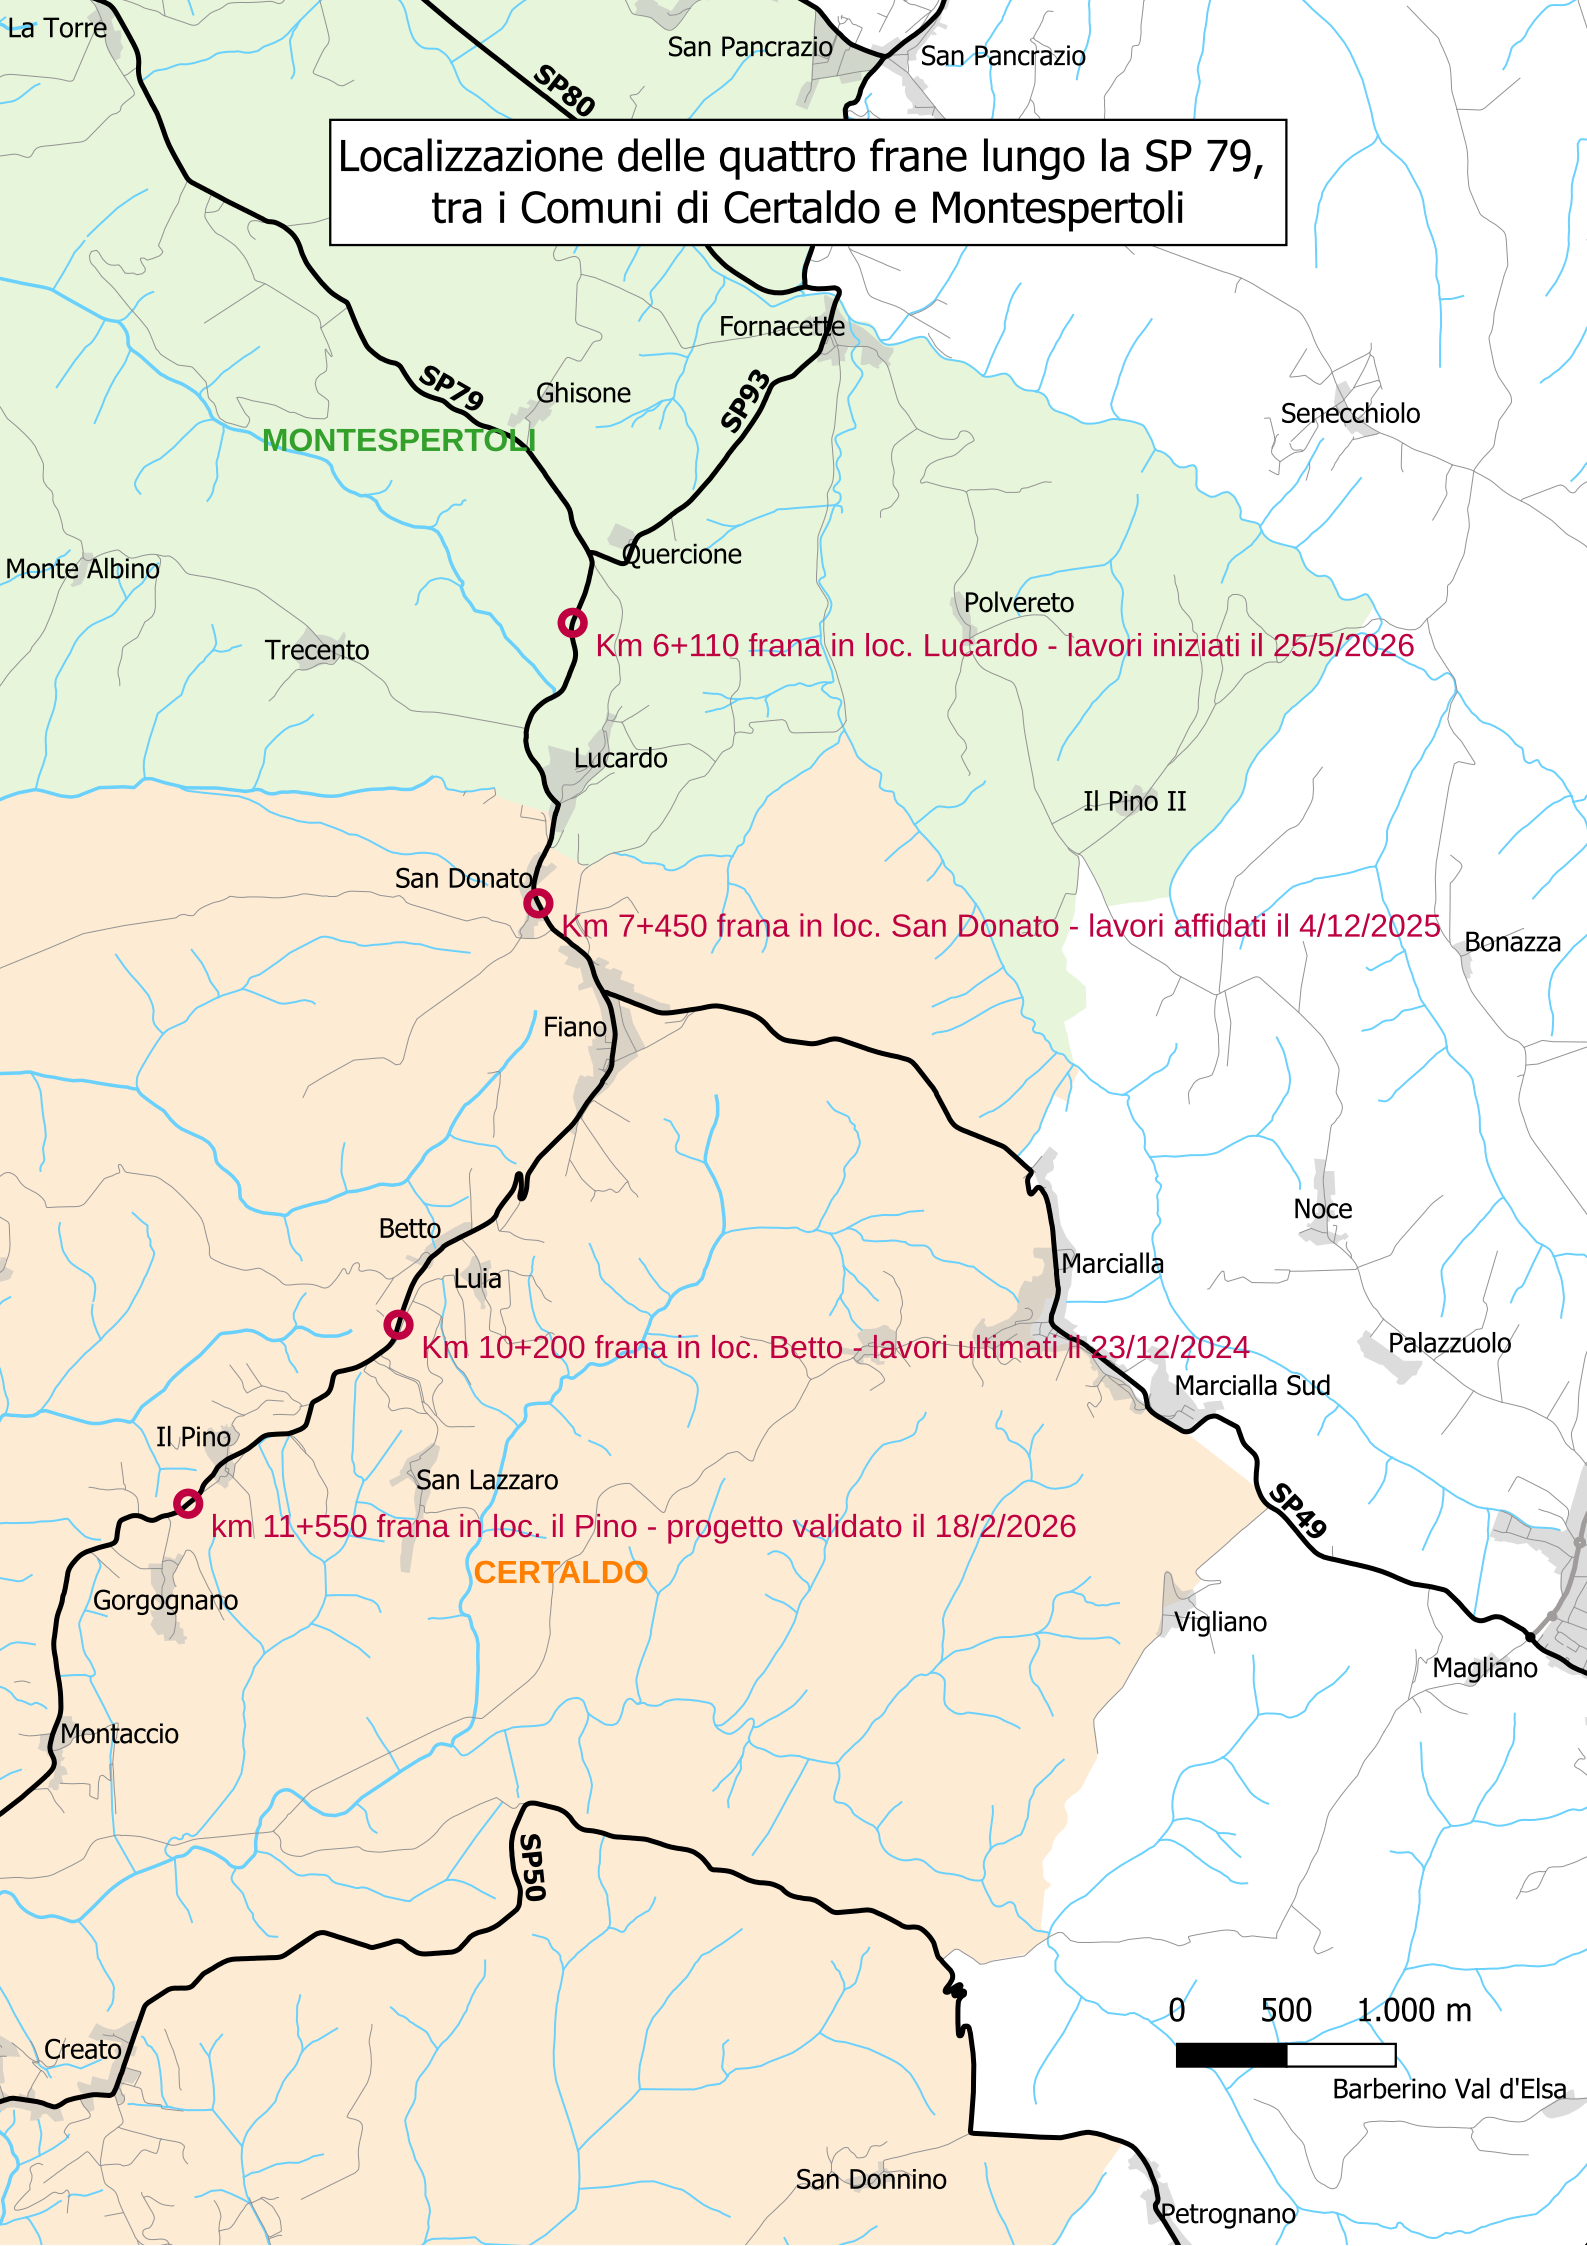

Localizzazione delle quattro frane lungo la SP 79,  
tra i Comuni di Certaldo e Montespertoli

0 500 1.000 m

Barberino Val d'Elsa