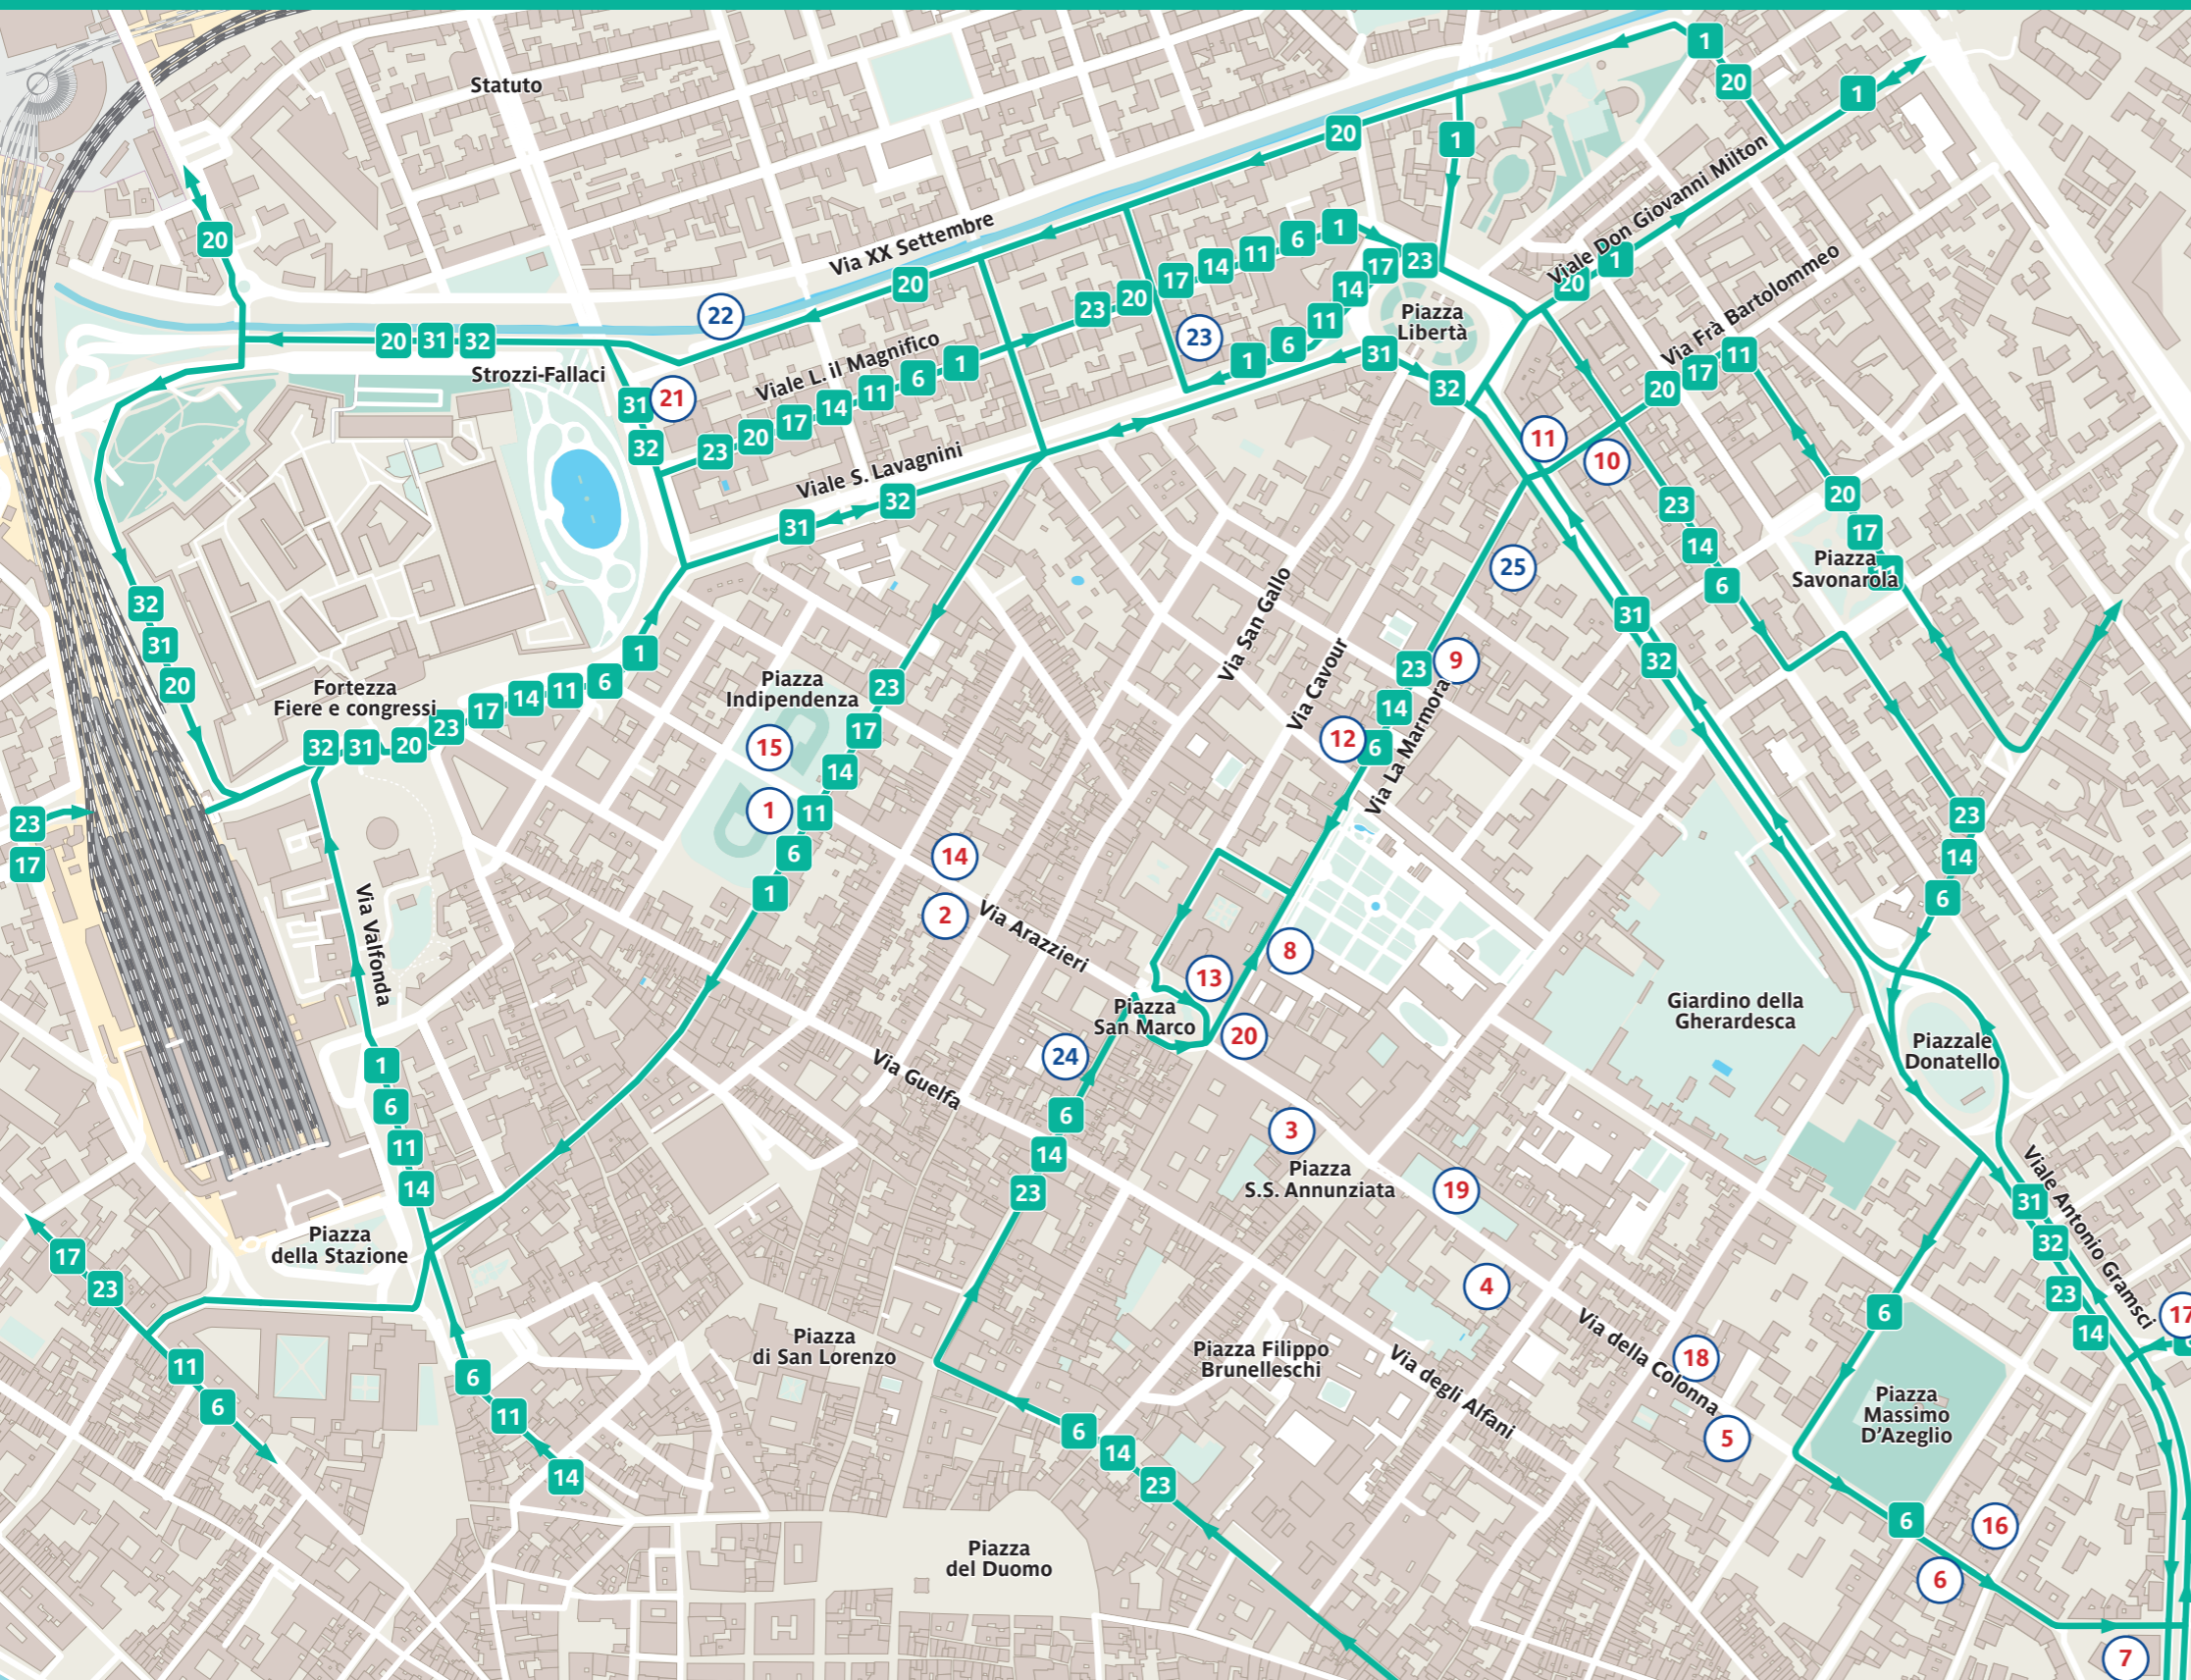

MODIFICHE DI PERCORSO DA DOMENICA 11 GIUGNO 2023

New bus service from Sunday, June 11th 2023

Fermate soppresse

- ① Indipendenza XXVII Aprile
- ② Santa Reparata
- ③ Santissima Annunziata
- ④ Colonna Pergola
- ⑤ Colonna Liceo Michelangelo
- ⑥ Niccolini - *soppressa solo per le linee 14-23-31-32*
- ⑦ Leopardi Gramsci - *soppressa solo per le linee 14-23-31-32*
- ⑧ La Pira - *soppressa solo per le linee 1-11-17-20-52*
- ⑨ Venezia - *soppressa solo per le linee 1-11-17-20-52*
- ⑩ Frà Bartolommeo Capponi
soppressa solo per le linee 11-17-20
- ⑪ Frà Bartolommeo Matteotti
soppressa solo per le linee 1-52
- ⑫ La Marmorata - *soppressa solo per le linee 1-11-17-20-52*
- ⑬ La Pira San Marco
- ⑭ San Zanobi
- ⑮ Indipendenza Ridolfi
- ⑯ Mattonaia
- ⑰ Segni - *soppressa solo per le linee 31-32*
- ⑱ Colonna Liceo Castelnuovo
- ⑲ Museo Archeologico
- ⑳ Battisti San Marco
- ㉑ Fortezza T1 Strozzi - *soppressa solo per la linea 20*

Nuove fermate provvisorie

- ㉒ Milton Poliziano
- ㉓ Landino
- ㉔ Cavour Guelfa
- ㉕ La Marmorata Matteotti

LEGENDA:

- Linea
- Nuovi percorsi
- ① Fermata soppressa
- ㉒ Fermata provvisoria

at-bus.it

Scarica l'app at bus