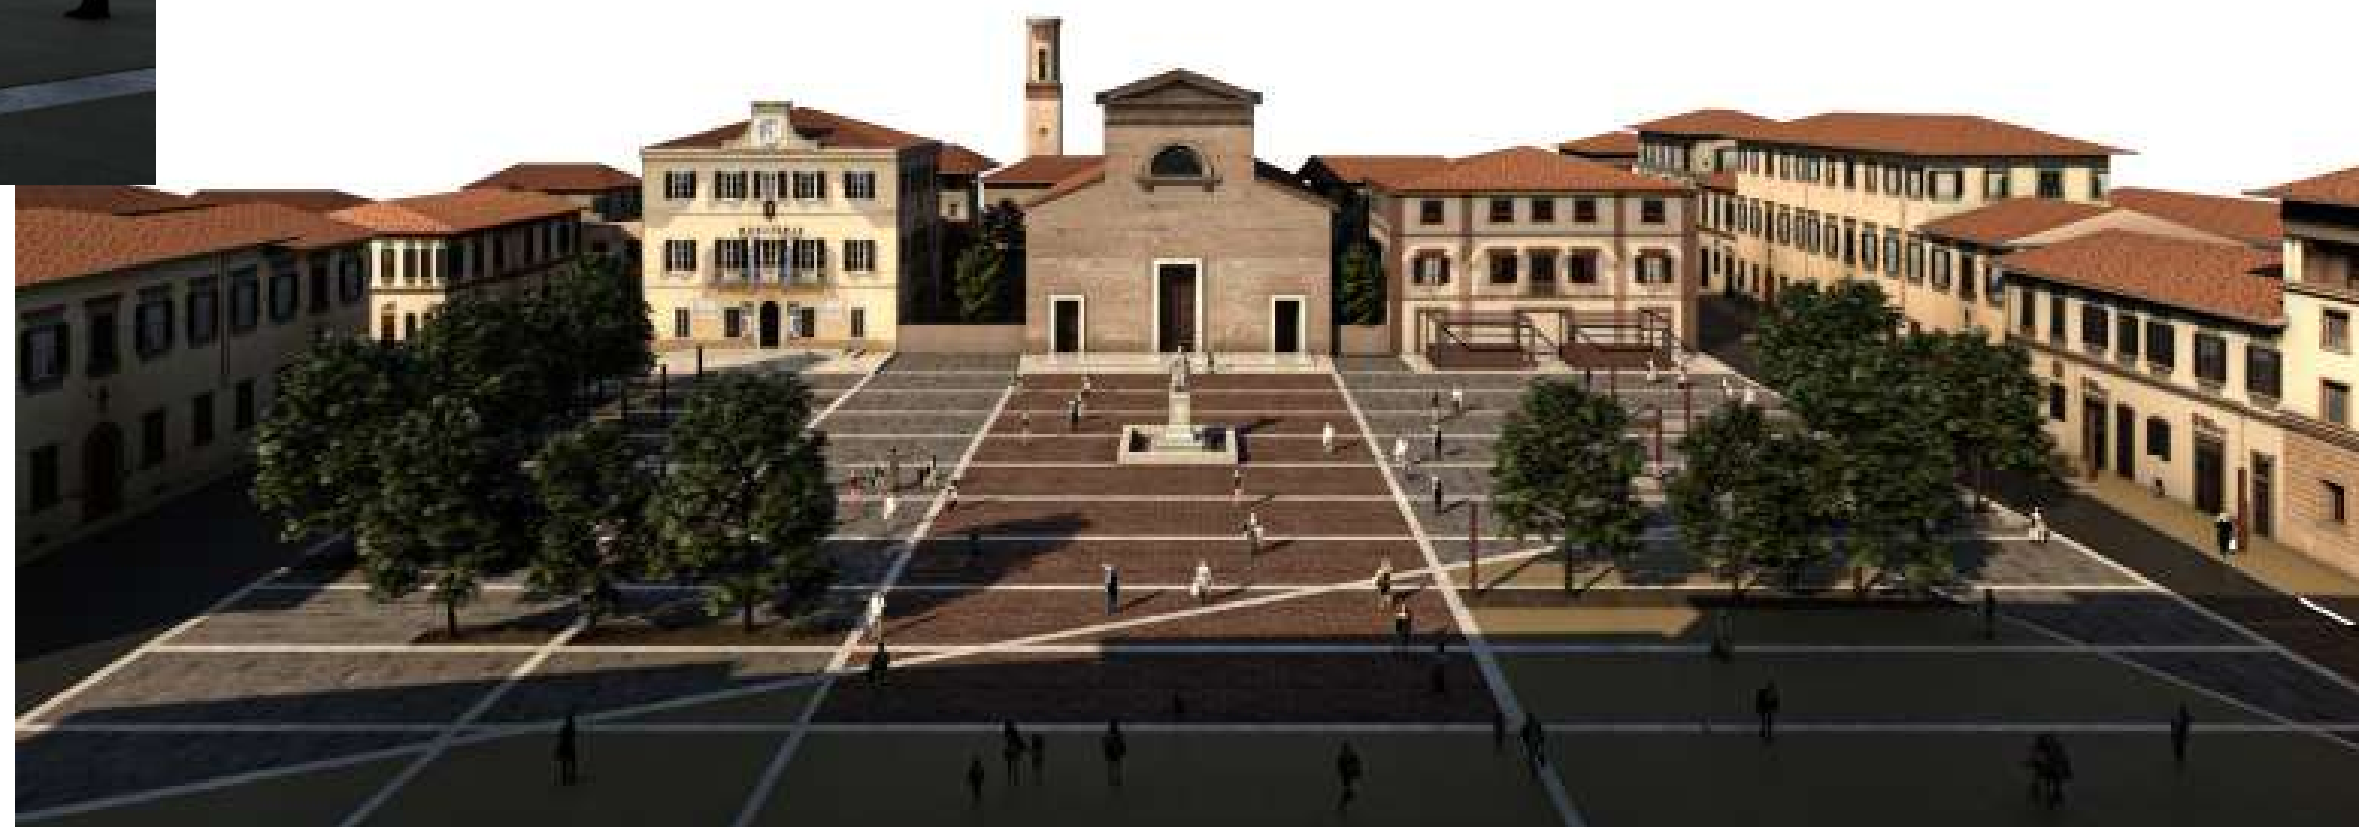

Comune di Certaldo

Focus Progetti

10 ottobre 2023

Descrizione dei progetti

Descrizione	Importo complessivo	Note	Fonti Finanziamento
PIANI URBANI INTEGRATI Riqualificazione centro urbano	€ 2.710.000	Approvazione progetto esecutivo Del. GC n° 203 del 29/12/2022 Impegno di spesa Det. n° 270 del 30/05/2023 Cantiere avviato in ottobre 2023	PNRR: € 2.000.000,00 OI: € 208.882,37 RC: € 501.117,63
PIANI URBANI INTEGRATI Nuovo edificio ad uso polivalente (ex stamperia)	€ 2.300.000	Approvazione progetto esecutivo Del. GC n° 204 del 29/12/2022 Impegno di spesa Det. n° 268 del 30/05/2023	PNRR: € 1.600.000,00 OI: € 177.936,83 CT GSE: € 202.000,00 RC: € 320.063,17
Recupero complesso ex Aeronautica (PINQUA)	€ 2.300.000	Progetto di fattibilità Del. GC n° 8 del 16/01/2022 Progetto esecutivo di prossima approvazione	PNRR: € 1.900.000,00 altri finanziamenti: € 100.000,00 RC: € 1.400.000,00
Efficientamento energetico alloggi ERP (PINQUA)	€ 700.000		PNRR: € 350.000,00 CT GSE: € 350.000,00

PIANI URBANI INTEGRATI

Riqualificazione centro urbano

PIANI URBANI INTEGRATI

Riqualificazione centro urbano

PIANI URBANI INTEGRATI

Riqualificazione centro urbano

PIANI URBANI INTEGRATI ex stamperia - ex Aeronautica

EDIFICIO N°1 - PARZIALMENTE UTILIZZATO

EDIFICIO N°2 - UTILIZZATO

EDIFICIO N°3 - UTILIZZATO

EDIFICIO N°4 - UTILIZZATO

EDIFICIO N°5 - INUTILIZZATO

PIANI URBANI INTEGRATI

Nuovo edificio ad uso polivalente (ex stamperia)